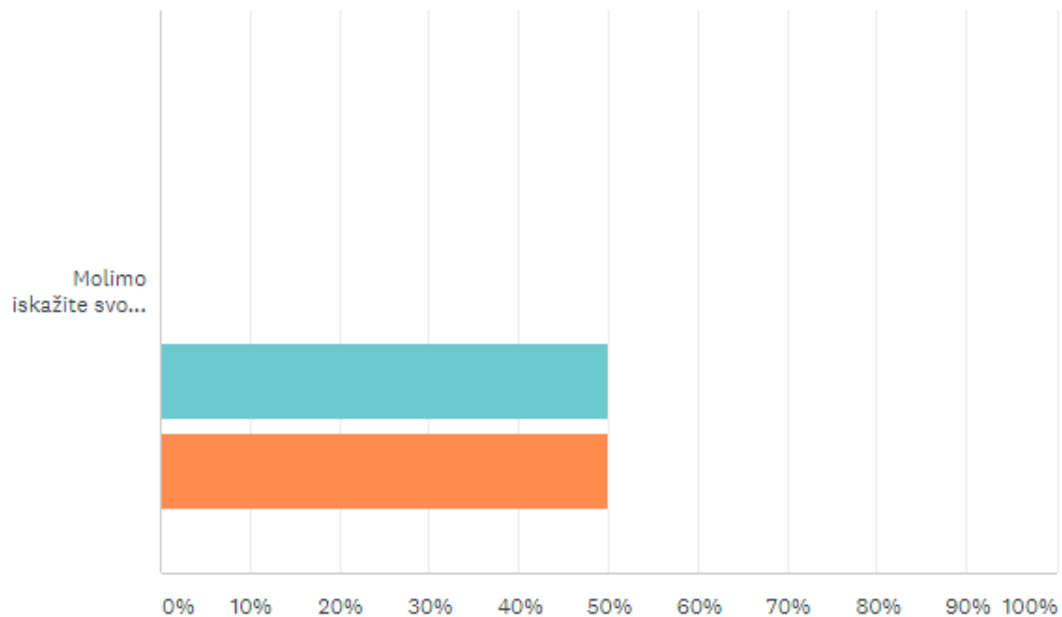

# Većina članova učestvuje u aktivnostima kluba.

Answered: 8 Skipped: 0

Uopšte se ne slažem    Ne slažem se    Nemam mišljenje    Slažem se  
Potpuno se slažem

	UOPŠTE SE NE SLAŽEM	NE SLAŽEM SE	NEMAM MIŠLJENJE	SLAŽEM SE	POTPUNO SE SLAŽEM	TOTAL
Molimo iskažite svoje mišljenje na skali	0.00% 0	0.00% 0	12.50% 1	75.00% 6	12.50% 1	8

Klub aktivno podržava učešće svih članova u skladu sa njihovom profesijom i interesovanjima.

Answered: 8 Skipped: 0

Uopšte se ne slažem Ne slažem se Nemam mišljenje Slažem se Potpuno se slažem

	UOPŠTE SE NE SLAŽEM	NE SLAŽEM SE	NEMAM MIŠLJENJE	SLAŽEM SE	POTPUNO SE SLAŽEM	TOTAL
Molimo iskažite svoje mišljenje na skali	0.00% 0	0.00% 0	0.00% 0	50.00% 4	50.00% 4	8

# Klub prihvata i podržava ideje, prijedloge i sugestije svih članova.

Answered: 8 Skipped: 0

Uopšte se ne slažem Ne slažem se Nemam mišljenje Slažem se  
Potpuno se slažem

	UOPŠTE SE NE SLAŽEM	NE SLAŽEM SE	NEMAM MIŠLJENJE	SLAŽEM SE	POTPUNO SE SLAŽEM	TOTAL
Molimo iskažite svoje mišljenje na skali	0.00% 0	0.00% 0	0.00% 0	50.00% 4	50.00% 4	8