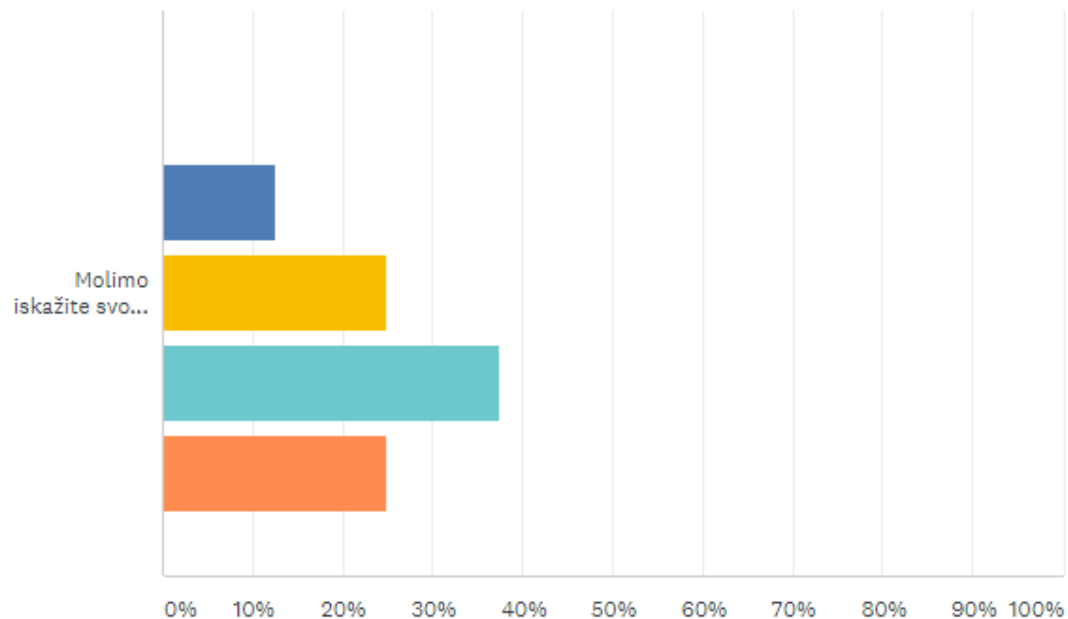

# Klub prihvata i podržava ideje, prijedloge i sugestije svih članova.

Answered: 8 Skipped: 0

Uopšte se ne slažem Ne slažem se Nemam mišljenje Slažem se  
Potpuno se slažem

	UOPŠTE SE NE SLAŽEM	NE SLAŽEM SE	NEMAM MIŠLJENJE	SLAŽEM SE	POTPUNO SE SLAŽEM	TOTAL
Molimo iskažite svoje mišljenje na skali	0.00% 0	0.00% 0	0.00% 0	50.00% 4	50.00% 4	8

# Klub aktivno radi na prijemu novih članova.

Answered: 8 Skipped: 0

Uopšte se ne slažem    Ne slažem se    Nemam mišljenje    Slažem se  
Potpuno se slažem

	UOPŠTE SE NE SLAŽEM	NE SLAŽEM SE	NEMAM MIŠLJENJE	SLAŽEM SE	POTPUNO SE SLAŽEM	TOTAL
Molimo iskažite svoje mišljenje na skali	0.00% 0	12.50% 1	25.00% 2	37.50% 3	25.00% 2	8