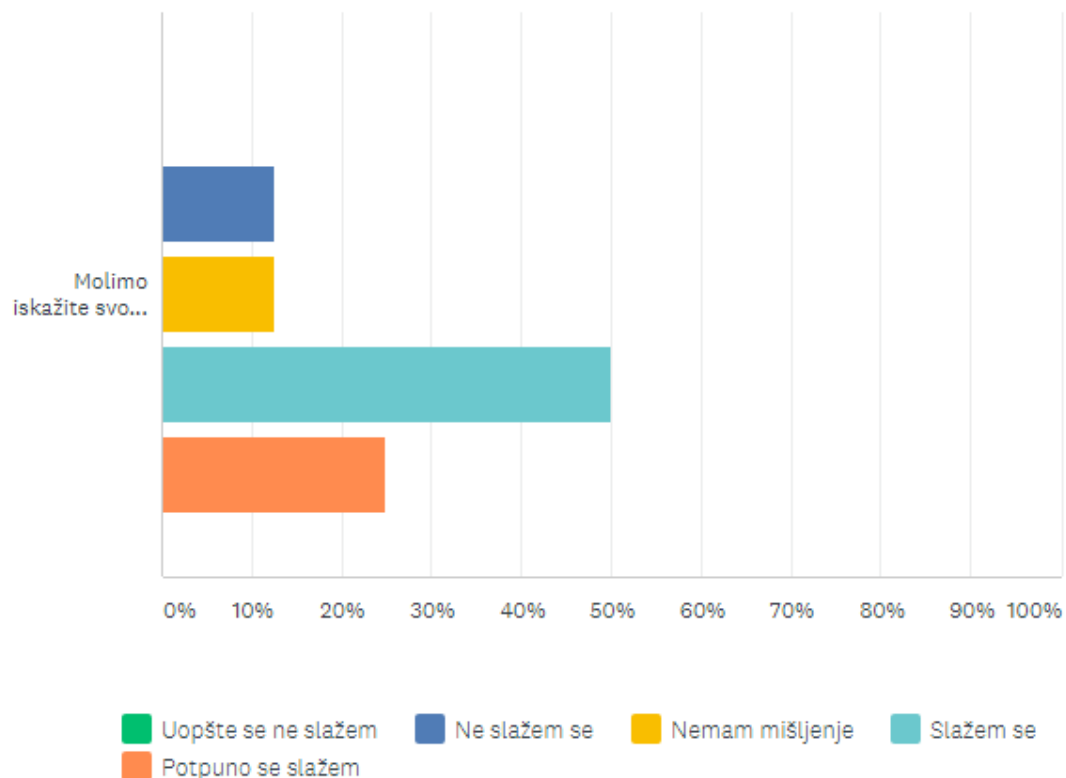

# Klub aktivno radi na prijemu novih članova.

Answered: 8 Skipped: 0

Uopšte se ne slažem    Ne slažem se    Nemam mišljenje    Slažem se  
Potpuno se slažem

	UOPŠTE SE NE SLAŽEM	NE SLAŽEM SE	NEMAM MIŠLJENJE	SLAŽEM SE	POTPUNO SE SLAŽEM	TOTAL
Molimo iskažite svoje mišljenje na skali	0.00% 0	12.50% 1	25.00% 2	37.50% 3	25.00% 2	8

# Svi članovi kluba su upoznati sa pravilnikom o prijemu u članstvo.

Answered: 8 Skipped: 0

Uopšte se ne slažem    Ne slažem se    Nemam mišljenje    Slažem se  
Potpuno se slažem

	UOPŠTE SE NE SLAŽEM	NE SLAŽEM SE	NEMAM MIŠLJENJE	SLAŽEM SE	POTPUNO SE SLAŽEM	TOTAL
Molimo iskažite svoje mišljenje na skali	0.00% 0	12.50% 1	12.50% 1	25.00% 2	50.00% 4	8

# Većina članova kluba učestvuje u procesu prijema novih članova, u smislu preporuka za članstvo i mentorstva.

Answered: 8 Skipped: 0

	UOPŠTE SE NE SLAŽEM	NE SLAŽEM SE	NEMAM MIŠLJENJE	SLAŽEM SE	POTPUNO SE SLAŽEM	TOTAL
Molimo iskažite svoje mišljenje na skali	0.00% 0	12.50% 1	12.50% 1	50.00% 4	25.00% 2	8