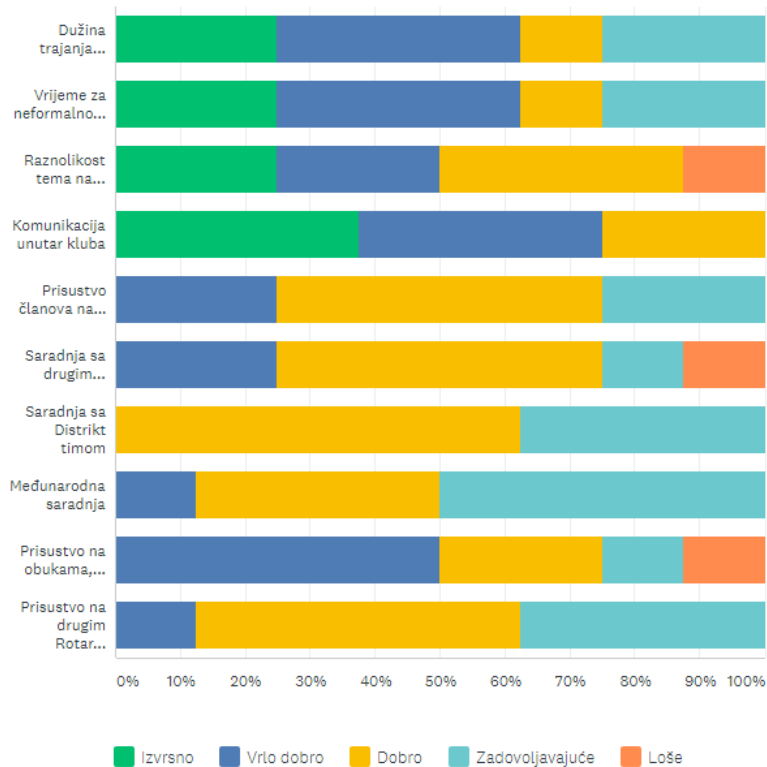

# Većina članova kluba učestvuje u procesu prijema novih članova, u smislu preporuka za članstvo i mentorstva.

Answered: 8 Skipped: 0

	UOPŠTE SE NE SLAŽEM	NE SLAŽEM SE	NEMAM MIŠLJENJE	SLAŽEM SE	POTPUNO SE SLAŽEM	TOTAL
Molimo iskažite svoje mišljenje na skali	0.00% 0	12.50% 1	12.50% 1	50.00% 4	25.00% 2	8

## Broj članova u klubu.

Answered: 8 Skipped: 0

ANSWER CHOICES	RESPONSES
▼ Do 10	0.00% 0
▼ 11 do 20	37.50% 3
▼ 21 do 30	50.00% 4
▼ Više od 30	12.50% 1
<b>TOTAL</b>	<b>8</b>

## Kako biste ocijenili sledeće aspekte rada kluba?

Answered: 8 Skipped: 0

	IZVRSNO	VRLO DOBRO	DOBRO	ZADOVOLJAVAJUĆE	LOŠE	TOTAL
▼ Dužina trajanja klupskih sastanaka	25.00% 2	37.50% 3	12.50% 1	25.00% 2	0.00% 0	8
▼ Vrijeme za neformalno druženje	25.00% 2	37.50% 3	12.50% 1	25.00% 2	0.00% 0	8
▼ Raznolikost tema na sastancima	25.00% 2	25.00% 2	37.50% 3	0.00% 0	12.50% 1	8
▼ Komunikacija unutar kluba	37.50% 3	37.50% 3	25.00% 2	0.00% 0	0.00% 0	8
▼ Prisustvo članova na sastancima	0.00% 0	25.00% 2	50.00% 4	25.00% 2	0.00% 0	8
▼ Saradnja sa drugim klubovima u BiH	0.00% 0	25.00% 2	50.00% 4	12.50% 1	12.50% 1	8
▼ Saradnja sa Distrikt timom	0.00% 0	0.00% 0	62.50% 5	37.50% 3	0.00% 0	8
▼ Međunarodna saradnja	0.00% 0	12.50% 1	37.50% 3	50.00% 4	0.00% 0	8
▼ Prisustvo na obukama, seminarima i sastancima koje organizuje Distrikt 1910	0.00% 0	50.00% 4	25.00% 2	12.50% 1	12.50% 1	8
▼ Prisustvo na drugim Rotari seminarima i predavanjima	0.00% 0	12.50% 1	50.00% 4	37.50% 3	0.00% 0	8