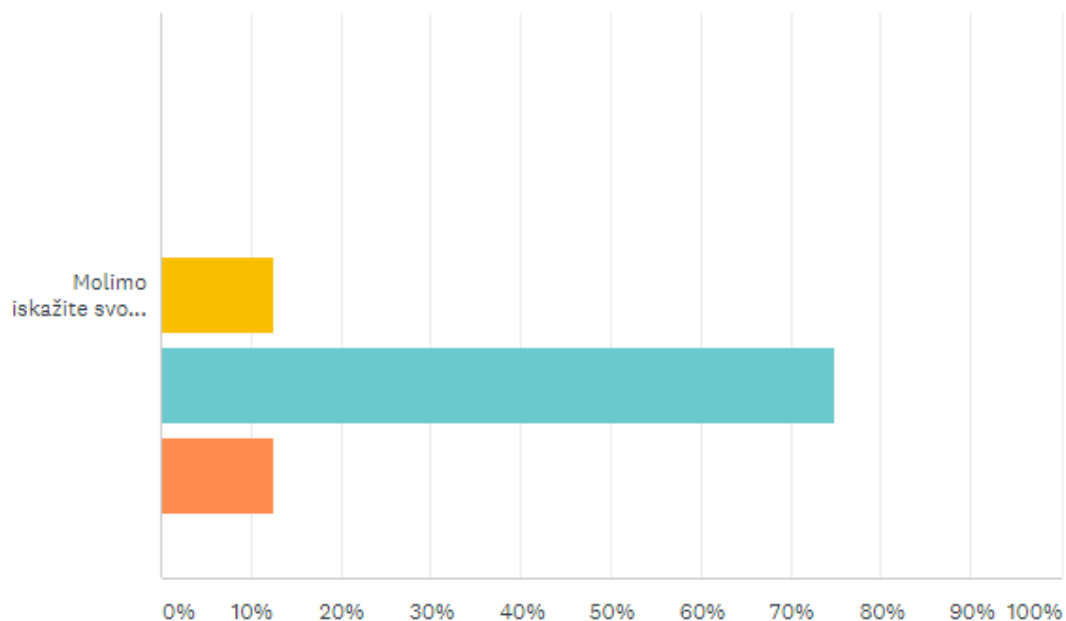

## Analiza ankete Članstvo u BiH

## Da li klub ima formiran Komitet za članstvo?

Answered: 8 Skipped: 0

ANSWER CHOICES	RESPONSES
▼ DA	75.00% 6
▼ NE	25.00% 2
<b>TOTAL</b>	<b>8</b>

# Većina članova učestvuje u aktivnostima kluba.

Answered: 8 Skipped: 0

Uopšte se ne slažem    Ne slažem se    Nemam mišljenje    Slažem se  
Potpuno se slažem

	UOPŠTE SE NE SLAŽEM	NE SLAŽEM SE	NEMAM MIŠLJENJE	SLAŽEM SE	POTPUNO SE SLAŽEM	TOTAL
Molimo iskažite svoje mišljenje na skali	0.00% 0	0.00% 0	12.50% 1	75.00% 6	12.50% 1	8