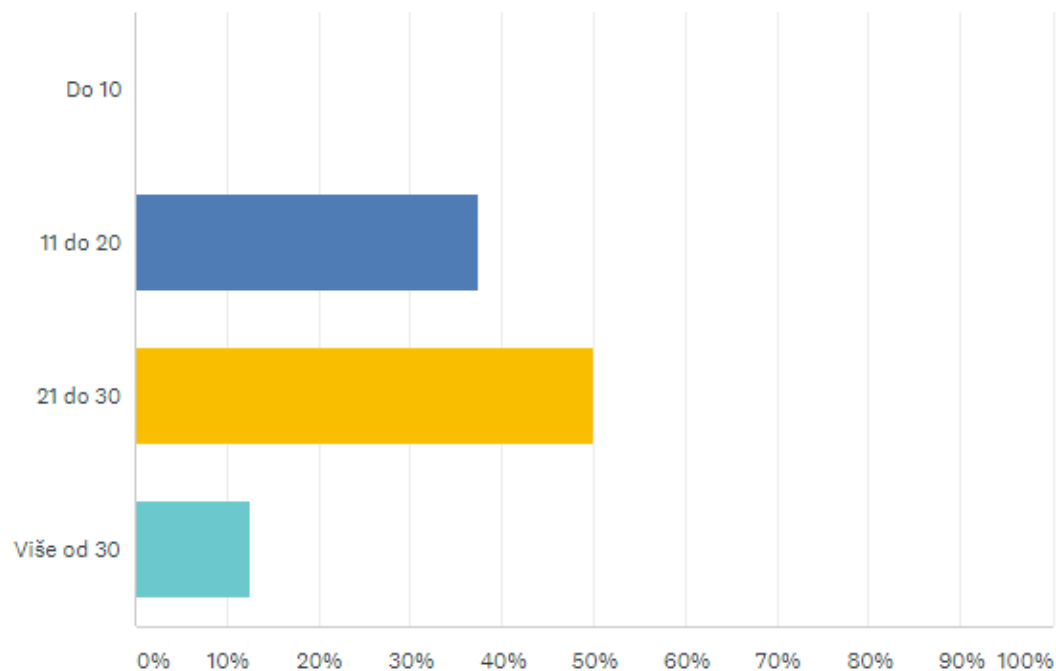

# Većina članova kluba učestvuje u procesu prijema novih članova, u smislu preporuka za članstvo i mentorstva.

Answered: 8 Skipped: 0

	UOPŠTE SE NE SLAŽEM	NE SLAŽEM SE	NEMAM MIŠLJENJE	SLAŽEM SE	POTPUNO SE SLAŽEM	TOTAL
Molimo iskažite svoje mišljenje na skali	0.00% 0	12.50% 1	12.50% 1	50.00% 4	25.00% 2	8

## Broj članova u klubu.

Answered: 8 Skipped: 0

ANSWER CHOICES	RESPONSES
▼ Do 10	0.00% 0
▼ 11 do 20	37.50% 3
▼ 21 do 30	50.00% 4
▼ Više od 30	12.50% 1
<b>TOTAL</b>	<b>8</b>