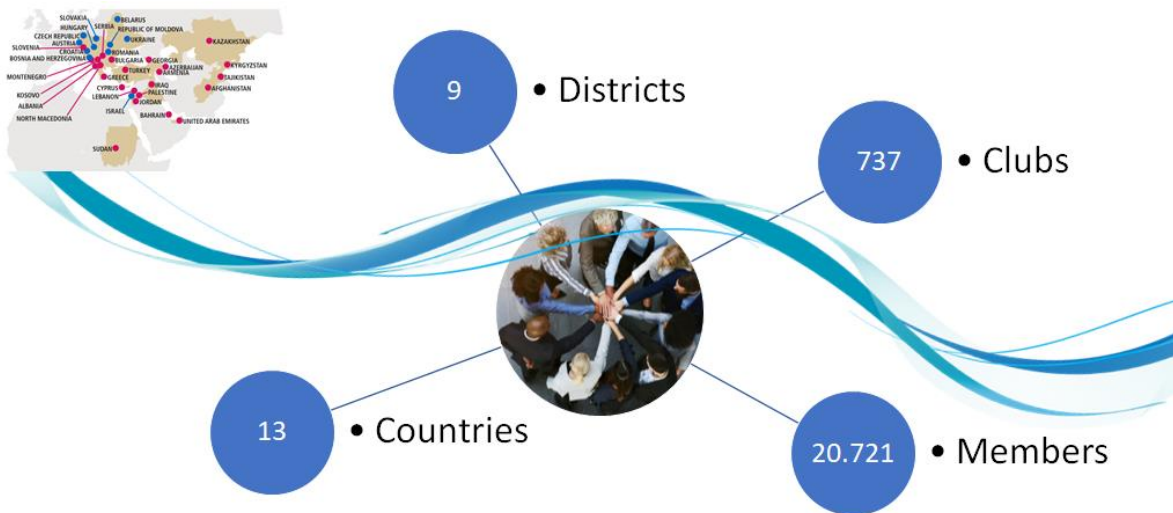

# Region 24

ROTARY COORDINATOR of REGION 24: Walter Ebner, RC Gmunden, Distrikt 1920

D1910 Austria (east) & Bosnia i. H.  
 D1920 Austria (west)  
 D2240 Czech Republic & Slovakia

D1911 Hungary  
 D1912 Slovenia & North Macedonia  
 D1913 Croatia

D2232 Ukraine & Belarus  
 D2241 Romania & Moldova  
 D2490 Israel

**Rotary** 

**Region** = Betreuungseinheit für Länder bzw. Distrikte

**Zone** = Gebiet für die Wahl der RI-Direktoren

Die Region 24 umfasst im Wesentlichen die Zone 21A, insgesamt