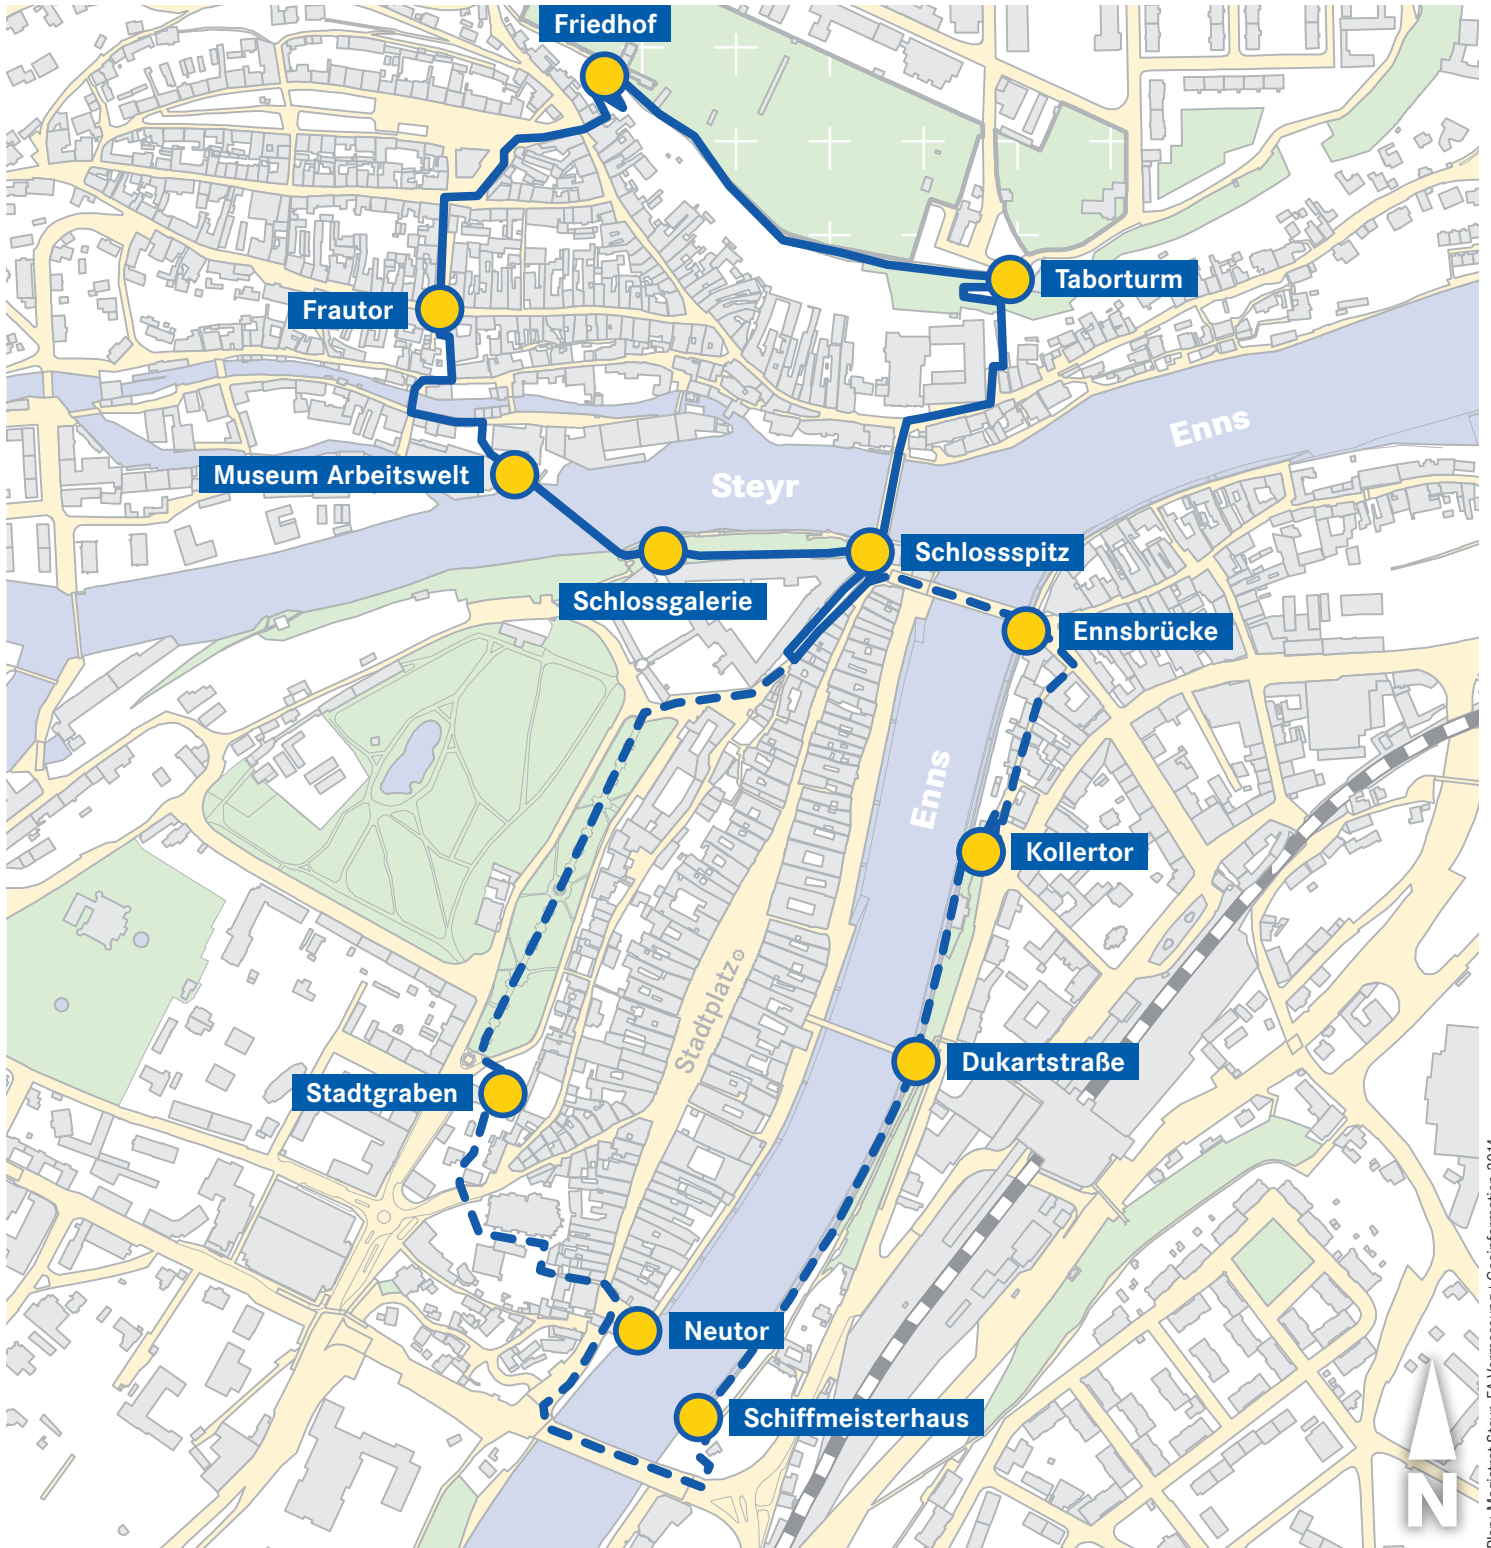

# ROTARY CLUB STEYR

Distrikt 1920 | A 4400 Steyr | Leopold-Werndl-Straße 1

## ROTARY PANORAMAWEG STEYR

Infopunkte ● bestehend ○ geplant

100 Meter

— Nordrunde - - - Südrunde

GEGRÜNDET 1930