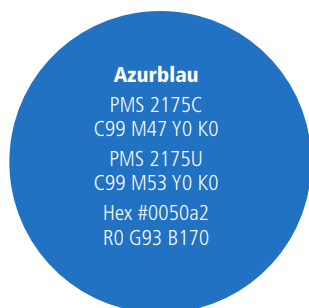

RotaryMOE-R_Rev.eps

Rotary

RotaryMBS-R_Rev.eps

Rotary

RotaryMBS-R_Azure-PMS-C.eps

RotaryMOE-R_Azure-PMS-C.eps

Rotary

RotaryMBS-R_Black.eps

RotaryMOE-R_Black.eps

Mitgliedernadel

Die Rotary-
Nadel bleibt
unverändert.

Farben

Azurblau
PMS 2175C
C99 M47 Y0 K0
PMS 2175U
C99 M53 Y0 K0
Hex #0050a2
R0 G93 B170

Königsblau
PMS 286C
C100 M80 Y9 K2
PMS 286U
C100 M92 Y9 K2
Hex #0c3c7c
R23 G69 B143